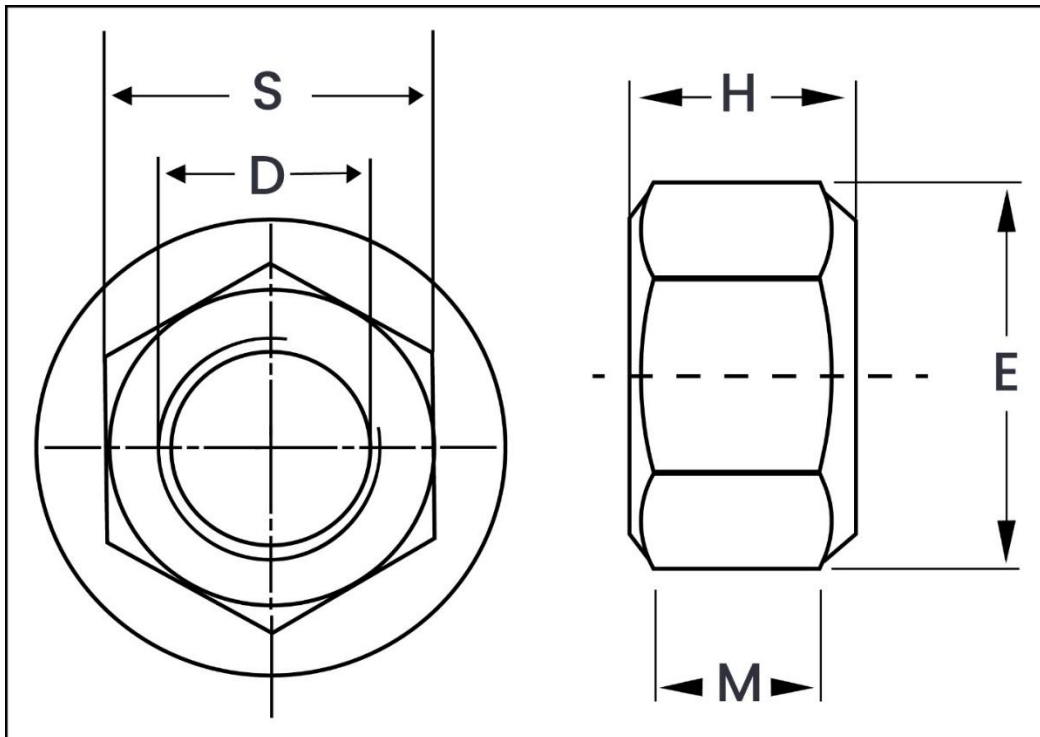

DIN 985
Low Hex Lock Nut with Nylock Insert

Weight Chart – DIN 985 Low Hex Lock Nut with Nylock Insert

Weight in Kg/1000 pieces

Size	Weight
M3	0.50
M4	1
M5	1.40
M6	2.40
M7	3
M8	5.10
M10	10.60
M12	17.20
M14	26
M16	34
M18	45
M20	65
M22	75
M24	100
M27	162
M30	212
M33	317
M36	415
M39	499
M42	628
M45	771
M48	998